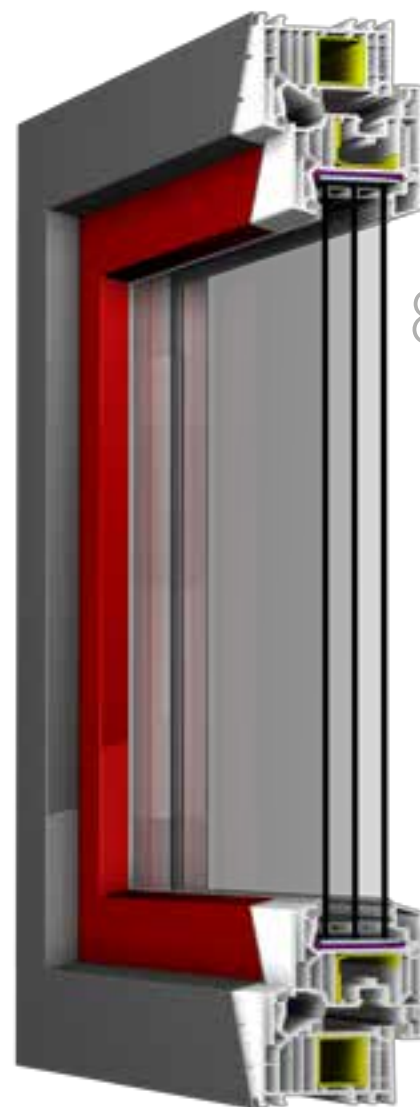

Hyde Alu
70AD

Hyde Alu
82MD

Hyde

Design Hi-Tech
con rivestimento
esterno in alluminio

Il carter in alluminio dona un tocco estetico che va ad aggiungersi alle proprietà ineguagliabili dei sistemi di finestra FRAMA. Il risultato di questa combinazione tra pvc e alluminio è un prodotto di elevato livello tecnico che racchiude in sé design, massima individualità dei colori ed elevata sicurezza.

**Disponibile nella serie
Hyde Alu 70 AD e Hyde Alu 82 MD**

Il vetro tripla è disponibile su richiesta