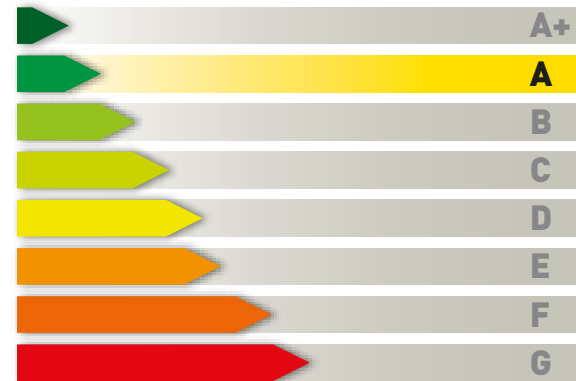

## Habitat 70 MD

Il giusto compromesso

3 guarnizioni / 5 camere

### PRESTAZIONI CERTIFICATE

- Permeabilità all'aria secondo UNI EN 12207 - Classe 4
- Tenuta all'acqua secondo UNI EN 12208 - E900 A
- Resistenza al carico del vento secondo UNI EN 12210 - C3
- Abbattimento acustico secondo EN20140-3 fino a  $R_w = 46$  [db]